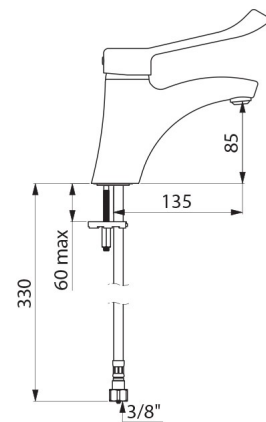

VORTEILE

Reduziert Warmwassermenge bei Kaltwasserausfall

EP-Technologie: reduziert Temperaturschwankungen

Hygiene: BIOSAFE Hygiene-Strahlformer ohne Sieb

Hygienehebel für Betätigung ohne Handkontakt