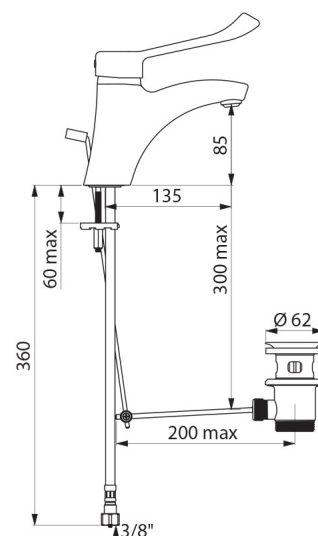

Waschtischarmatur mit Druckausgleichsfunktion SECURITHERM EP

Art. 2520LEP

Einhebelmischer für Einlochmontage H. 85 L. 135

BESCHREIBUNG

Waschtischarmatur mit Druckausgleichsfunktion SECURITHERM EP - Art. 2520LEP

Waschtisch-Einhebelmischer mit Druckausgleichsfunktion für Standmontage. Mischbatterie für Einlochmontage mit Auslauf H. 85 L. 135 mit Hygiene-Strahlformer BIOSAFE.

Keramikkartusche Ø 40 mit Druckausgleichsfunktion und voreingestellter Warmwasserbegrenzung.

Absoluter Verbrühungsschutz: reduziert die Warmwassermenge bei Kaltwasserausfall (und umgekehrt).

Konstante Temperatur unabhängig von Druckschwankungen und Durchflussmenge im Rohrnetz.

Durchflussmenge reguliert auf 5 l/min bei 3 bar.

Betätigung durch Hygienehebel L. 150.

Ergonomische Zugstange und Ablaufventil 1 1/4" aus Messing.

Flexible PEX-Anschlusschläuche G 3/8 mit Schutzfiltern und Rückflussverhinderern.

Verstärkte Befestigungen und Verdrehungssicherung durch 2 Edelstahlbolzen.

Einhebelmischer mit Druckausgleichsfunktion SECURITHERM besonders geeignet für Gesundheitseinrichtungen, Seniorenheime, Krankenhäuser und Kliniken.

Mischbatterie für Einlochmontage geeignet für bewegungseingeschränkte Personen.

Mischbatterie mit 30 Jahren Garantie.

TECHNISCHE DATEN

Waschtischarmatur mit Druckausgleichsfunktion SECURITHERM EP - Art. 2520LEP

Anschluss	G 3/8
Technologie	Einhebelmischer SECURITHERM EP
Höhe	185 mm
Auslaufhöhe	85 mm
Auslauflänge	135 mm
Durchflussmenge	5 l/min bei 3 bar
Temperaturanschlag	JA
Oberfläche	Messing verchromt
Normen und Zertifizierungen	

VORTEILE

Reduziert Warmwassermenge bei Kaltwasserausfall

EP-Technologie: reduziert Temperaturschwankungen