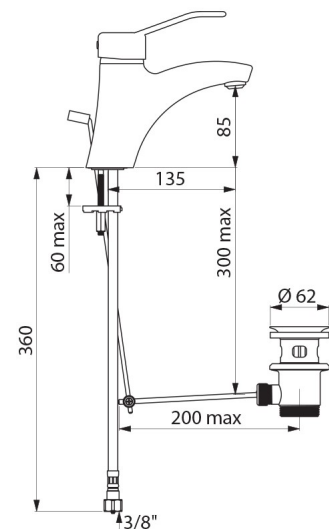

Waschtischarmatur mit Druckausgleichsfunktion SECURITHERM EP

Art. 2520EP

Einhebelmischer für Einlochmontage H. 85 L. 135

BESCHREIBUNG

Waschtischarmatur mit Druckausgleichsfunktion SECURITHERM EP - Art. 2520EP

Waschtisch-Einhebelmischer mit Druckausgleichsfunktion für Standmontage. Mischbatterie für Einlochmontage mit Auslauf H. 85 L. 135 mit Hygiene-Strahlformer BIOSAFE.

Keramikkartusche Ø 40 mit Druckausgleichsfunktion und voreingestellter Warmwasserbegrenzung.

Absoluter Verbrühungsschutz: reduziert die Warmwassermenge bei Kaltwasserausfall (und umgekehrt).

Konstante Temperatur unabhängig von Druckschwankungen und Durchflussmenge im Rohrnetz.

Durchflussmenge reguliert auf 5 l/min bei 3 bar.

Betätigung durch Bügelgriff.

Ergonomische Zugstange und Ablaufventil 1 1/4" aus Messing.

Flexible PEX-Anschlusschläuche G 3/8 mit Schutzfiltern und Rückflussverhinderern.

Verstärkte Befestigung durch 2 Edelstahlbolzen.

Einhebelmischer mit Druckausgleichsfunktion SECURITHERM besonders geeignet für Gesundheitseinrichtungen, Seniorenheime, Krankenhäuser und Kliniken.

Mischbatterie für Einlochmontage geeignet für bewegungseingeschränkte Personen.

Mischbatterie mit 30 Jahren Garantie.

TECHNISCHE DATEN

Waschtischarmatur mit Druckausgleichsfunktion SECURITHERM EP - Art. 2520EP

Anschluss	G 3/8
Technologie	Einhebelmischer SECURITHERM EP
Höhe	165 mm
Auslaufhöhe	85 mm
Auslauflänge	135 mm
Durchflussmenge	5 l/min bei 3 bar
Temperaturanschlag	JA
Oberfläche	Messing verchromt
Normen und Zertifizierungen	

VORTEILE

Reduziert Warmwassermenge bei Kaltwasserausfall

EP-Technologie: reduziert Temperaturschwankungen

Hygiene: BIOSAFE Hygiene-Strahlformer ohne Sieb