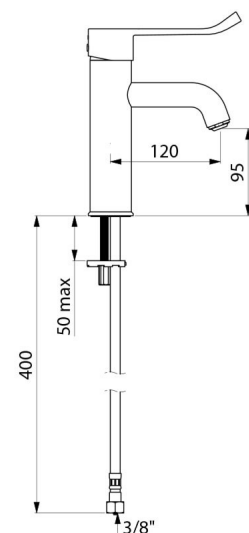

Waschtischarmatur mit Druckausgleichsfunktion SECURITHERM EP

Art. 2721LEP

Einloch-Einhebelmischer H. 95 L. 120

BESCHREIBUNG

Waschtischarmatur mit Druckausgleichsfunktion SECURITHERM EP - Art. 2721LEP

Waschtisch-Einhebelmischer mit Druckausgleichsfunktion für Standmontage. Einloch-Mischbatterie mit gebogenem Auslauf H. 95 L. 120 mit Hygiene-Strahlformer BIOSAFE.

Geeignet zur Anbringung eines endständigen BIOFIL Wasserfilters. Keramikkartusche Ø 35 mit Druckausgleichsfunktion und voreingestellter Warmwasserbegrenzung.

Absoluter Verbrühungsschutz: reduziert die Warmwassermenge bei Kaltwasserausfall (und umgekehrt).

Konstante Temperatur unabhängig von Druck- oder Durchflussschwankungen im Leitungsnetz.

Körper und Auslauf innen glatt (begrenzt Bakterienablagerungen).

Durchflussmenge begrenzt auf 5 l/min.

Betätigung durch Hygienehebel L. 150.

Ohne Zugstangenablaufgarnitur.

Flexible PEX-Anschlussschläuche G 3/8 mit Rückflussverhinderern und Schutzfiltern.

Verstärkte Befestigung und Verdrehsicherung durch 2 Edelstahlbolzen.

Einhebelmischer mit Druckausgleichsfunktion SECURITHERM besonders geeignet für Gesundheitseinrichtungen, Seniorenheime, Krankenhäuser und Kliniken.

Einloch-Mischbatterie geeignet für bewegungseingeschränkte Personen.

Mischbatterie mit 30 Jahren Garantie.

Modell auch als Ausführung mit Kupferrohren erhältlich.

TECHNISCHE DATEN

Waschtischarmatur mit Druckausgleichsfunktion SECURITHERM EP - Art. 2721LEP

Anschluss	G 3/8
Technologie	Einhebelmischer SECURITHERM EP
Auslaufhöhe	95 mm
Auslauflänge	120 mm
Durchflussmenge	5 l/min bei 3 bar
Temperaturanschlag	JA
Oberfläche	Messing verchromt
Normen und Zertifizierungen	

VORTEILE