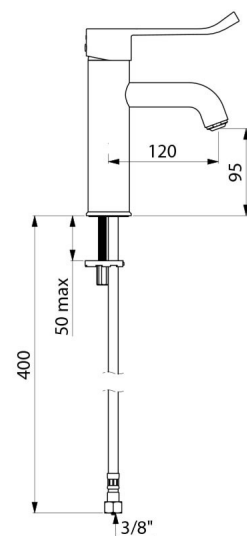

Waschtischarmatur mit Druckausgleichsfunktion SECURITHERM EP

Art. 2721LEP

Einloch-Einhebelmischer H. 95 L. 120

BESCHREIBUNG

Waschtischarmatur mit Druckausgleichsfunktion SECURITHERM EP - Art. 2721LEP

Waschtisch-Einhebelmischer mit Druckausgleichsfunktion für Standmontage. Einloch-Mischbatterie mit gebogenem Auslauf H. 95 L. 120 mit Hygiene-Strahlformer BIOSAFE.

Geeignet zur Anbringung eines endständigen BIOFIL Wasserfilters. Keramikkartusche Ø 35 mit Druckausgleichsfunktion und voreingestellter Warmwasserbegrenzung.

Absoluter Verbrühungsschutz: reduziert die Warmwassermenge bei Kaltwasserausfall (und umgekehrt).

Konstante Temperatur unabhängig von Druck- oder Durchflussschwankungen im Leitungsnetz.

Körper und Auslauf innen glatt (begrenzt Bakterienablagerungen).

Durchflussmenge begrenzt auf 5 l/min.

Betätigung durch Hygienehebel L. 150.

Ohne Zugstangenablaufgarnitur.

Flexible PEX-Anschlussschläuche G 3/8 mit Rückflussverhinderern und Schutzfiltern.

Verstärkte Befestigung und Verdrehsicherung durch 2 Edelstahlbolzen.

Einhebelmischer mit Druckausgleichsfunktion SECURITHERM besonders geeignet für Gesundheitseinrichtungen, Seniorenheime, Krankenhäuser und Kliniken.

Einloch-Mischbatterie geeignet für bewegungseingeschränkte Personen.

Mischbatterie mit 30 Jahren Garantie.

Modell auch als Ausführung mit Kupferrohren erhältlich.

TECHNISCHE DATEN

Waschtischarmatur mit Druckausgleichsfunktion SECURITHERM EP - Art. 2721LEP

Anschluss	G 3/8
Technologie	Einhebelmischer SECURITHERM EP
Auslaufhöhe	95 mm
Auslauflänge	120 mm
Durchflussmenge	5 l/min bei 3 bar
Temperaturanschlag	JA
Oberfläche	Messing verchromt
Normen und Zertifizierungen	

VORTEILE