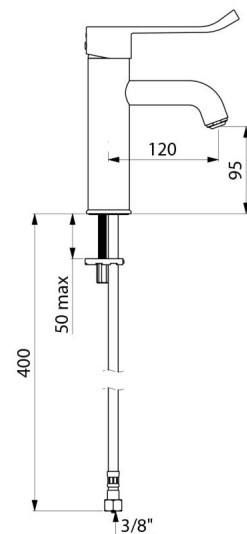

Waschtischarmatur mit Druckausgleichsfunktion SECURITHERM EP

Art. 2721LEP

Einloch-Einhebelmischer H. 95 L. 120

BESCHREIBUNG

Waschtischarmatur mit Druckausgleichsfunktion SECURITHERM EP - Art. 2721LEP

Waschtisch-Einhebelmischer mit Druckausgleichsfunktion für Standmontage. Einloch-Mischbatterie mit gebogenem Auslauf H. 95 L. 120 mit Hygiene-Strahlformer BIOSAFE.

Geeignet zur Anbringung eines endständigen BIOFIL Wasserfilters. Keramikkartusche Ø 35 mit Druckausgleichsfunktion und voreingestellter Warmwasserbegrenzung.

Absoluter Verbrühungsschutz: reduziert die Warmwassermenge bei Kaltwasserausfall (und umgekehrt).

Konstante Temperatur unabhängig von Druck- oder Durchflussschwankungen im Leitungsnetz.

Körper und Auslauf innen glatt (begrenzt Bakterienablagerungen).

Durchflussmenge begrenzt auf 5 l/min.

Betätigung durch Hygienehebel L. 150.

Ohne Zugstangenablaufgarnitur.

Flexible PEX-Anschlussschläuche G 3/8 mit Rückflussverhinderern und Schutzfiltern.

Verstärkte Befestigung und Verdrehsicherung durch 2 Edelstahlbolzen.

Einhebelmischer mit Druckausgleichsfunktion SECURITHERM besonders geeignet für Gesundheitseinrichtungen, Seniorenheime, Krankenhäuser und Kliniken.

Einloch-Mischbatterie geeignet für bewegungseingeschränkte Personen.

Mischbatterie mit 30 Jahren Garantie.

Modell auch als Ausführung mit Kupferrohren erhältlich.

TECHNISCHE DATEN

Waschtischarmatur mit Druckausgleichsfunktion SECURITHERM EP - Art. 2721LEP

Anschluss	G 3/8
Technologie	Einhebelmischer SECURITHERM EP
Auslaufhöhe	95 mm
Auslauflänge	120 mm
Durchflussmenge	5 l/min bei 3 bar
Temperaturanschlag	JA
Oberfläche	Messing verchromt
Normen und Zertifizierungen	

VORTEILE