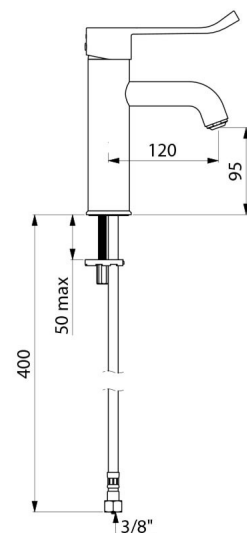

VORTEILE

Reduziert Warmwassermenge bei Kaltwasserausfall

EP-Technologie: reduziert Temperaturschwankungen

Hygiene: innen glatt, begrenzt Bakterien

Einfache thermische Desinfektion ohne Demontage