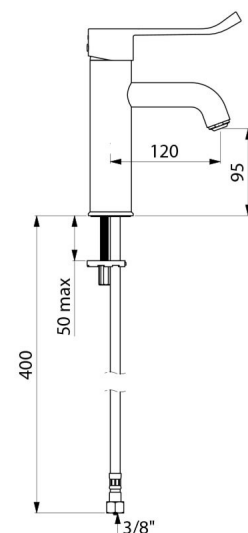

Waschtischarmatur mit Druckausgleichsfunktion SECURITHERM EP

Art. 2721LEP

Einloch-Einhebelmischer H. 95 L. 120

BESCHREIBUNG

Waschtischarmatur mit Druckausgleichsfunktion SECURITHERM EP - Art. 2721LEP

Waschtisch-Einhebelmischer mit Druckausgleichsfunktion für Standmontage. Einloch-Mischbatterie mit gebogenem Auslauf H. 95 L. 120 mit Hygiene-Strahlformer BIOSAFE.

Geeignet zur Anbringung eines endständigen BIOFIL Wasserfilters. Keramikkartusche Ø 35 mit Druckausgleichsfunktion und voreingestellter Warmwasserbegrenzung.

Absoluter Verbrühungsschutz: reduziert die Warmwassermenge bei Kaltwasserausfall (und umgekehrt).

Konstante Temperatur unabhängig von Druck- oder Durchflussschwankungen im Leitungsnetz.

Körper und Auslauf innen glatt (begrenzt Bakterienablagerungen).

Durchflussmenge begrenzt auf 5 l/min.

Betätigung durch Hygienehebel L. 150.

Ohne Zugstangenablaufgarnitur.

Flexible PEX-Anschlussschläuche G 3/8 mit Rückflussverhinderern und Schutzfiltern.

Verstärkte Befestigung und Verdrehsicherung durch 2 Edelstahlbolzen.

Einhebelmischer mit Druckausgleichsfunktion SECURITHERM besonders geeignet für Gesundheitseinrichtungen, Seniorenheime, Krankenhäuser und Kliniken.

Einloch-Mischbatterie geeignet für bewegungseingeschränkte Personen.

Mischbatterie mit 30 Jahren Garantie.

Modell auch als Ausführung mit Kupferrohren erhältlich.

TECHNISCHE DATEN

Waschtischarmatur mit Druckausgleichsfunktion SECURITHERM EP - Art. 2721LEP

Anschluss	G 3/8
Technologie	Einhebelmischer SECURITHERM EP
Auslaufhöhe	95 mm
Auslauflänge	120 mm
Durchflussmenge	5 l/min bei 3 bar
Temperaturanschlag	JA
Oberfläche	Messing verchromt
Normen und Zertifizierungen	

VORTEILE