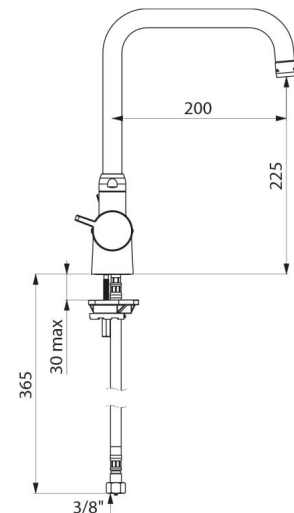

Spültisch- Thermostatarmatur SECURITHERM

Art. H9716

Hohe Zweigriff-Mischbatterie für Einlochmontage H. 225
L. 200

BESCHREIBUNG

Spültisch-Thermostatarmatur SECURITHERM - Art. H9716

Zweigriff-Thermostatmischbatterie SECURITHERM für Spültisch, Standmontage.

Hohe Einloch-Mischbatterie mit schwenkbarem Auslauf H. 225 L. 200 mit glatten Innenflächen.

Auslauf mit Hygiene-Strahlregler, geeignet zur Anbringung eines endständigen Wasserfilters BIOFIL.

Verbrühungsschutz: automatische Abschaltung bei Kalt- oder Warmwasserausfall.

Temperaturwahl durch verkalkungsarme Thermostatkartusche.

Mengenwahl durch Keramikoberteil mit 1/4-Umdrehung.

Temperatureinstellbereich mit doppeltem Temperaturanschlag: erster Anschlag bei 38 °C entriegelbar, zweiter Anschlag bei 41 °C verriegelt.

Einfache thermische Desinfektionen möglich ohne Demontage des Bediengriffs oder Absperren der Kaltwasserversorgung.

Durchflussmenge begrenzt auf 9 l/min bei 3 bar.

Betätigung durch ERGO-Bedienelemente.

Flexible PEX-Anschlusschläuche G 3/8 mit Rückflussverhinderern und Schutzfiltern.

Verstärkte Befestigungen und Verdrehsicherung durch 2 Edelstahlbolzen.

Thermostat-Mischbatterie besonders geeignet für Gesundheitseinrichtungen, Seniorenheime, Krankenhäuser und Kliniken.

Mischbatterie geeignet für bewegungseingeschränkte Personen.

Mischbatterie mit 30 Jahren Garantie.

TECHNISCHE DATEN

Spültisch-Thermostatarmatur SECURITHERM - Art. H9716

Anschluss	G 3/8
Technologie	Thermostatarmatur SECURITHERM
Auslaufhöhe	225 mm
Auslauflänge	200 mm
Durchflussmenge	9 l/min bei 3 bar
Temperaturanschlag	JA
Oberfläche	Messing verchromt

Normen und
Zertifizierungen

VORTEILE