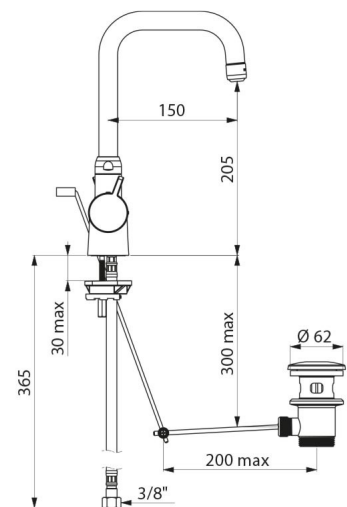

VORTEILE

SECURITHERM: optimierter Verbrühungsschutz

Hygiene: innen glatt, begrenzt Bakterien

Mit Thermostat: für maximale Temperaturstabilität

Einfache thermische Desinfektion ohne Demontage