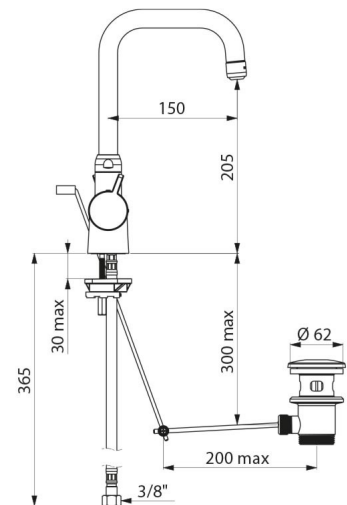

VORTEILE

SECURITHERM: optimierter Verbrühungsschutz

Hygiene: innen glatt, begrenzt Bakterien

Mit Thermostat: für maximale Temperaturstabilität

Einfache thermische Desinfektion ohne Demontage