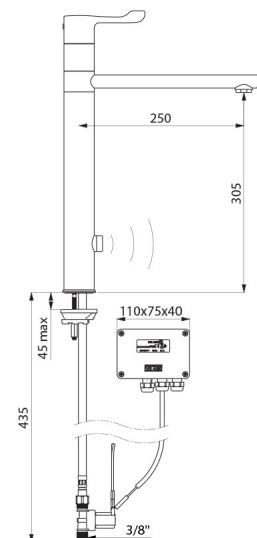

Elektronische Mischbatterie TEMPOMATIC MIX

Art. 20164T4

Hohe Einloch-Mischbatterie mit Infrarotsensor und Schwenkauslauf

BESCHREIBUNG

Elektronische Mischbatterie TEMPOMATIC MIX - Art. 20164T4

Elektronische Spültisch-Mischbatterie für Standmontage.
Elektronische Mischbatterie mit hohem Schwenkauslauf H. 305 L. 250.
Externe Elektronik-Box IP65.
Mit Trafo 230/12 V für Netzbetrieb.
Körper und Auslauf innen glatt (begrenzt Bakterienablagerungen).
Programmierbare Hygienespülung (Werkseinstellung ~60 Sek. alle 24 h nach der letzten Nutzung), verhindert Stagnation in der Trinkwasser-Installation bei ausbleibender Entnahme.
Durchflussmenge begrenzt auf 9 l/min bei 3 bar.
Stoßfester Infrarotsensor mit Präsenzerfassung.
Körper aus Messing verchromt, verstärkte Befestigungen und Verdrehsicherung durch 2 Edelstahlbolzen.
Temperaturwahl über Hygiene-Mischhebel L. 100.
Flexible PEX-Anschlusschläuche mit Schutzfiltern und Magnetventilen G 3/8B.
Antiblockiersicherheit gegen Durchlaufen.
Magnetventile befinden sich vor der Mischkammer.
Mischbatterie für Einlochmontage besonders geeignet für Gesundheitseinrichtungen, Seniorenheime, Krankenhäuser und Kliniken.
Geeignet für bewegungseingeschränkte Personen.
Mischbatterie mit 30 Jahren Garantie.
Zwei Schließprogramme möglich:
- Standard-Modus: automatisches Schließen nach begrenzter Laufzeit;
- ON/OFF-Modus: gezielte Abschaltung, andernfalls nach 30 Minuten Laufzeit.
Geeignet für thermische Desinfektionen.
Im ON/OFF-Modus Infrarotsensor 90° versetzt positionieren.

TECHNISCHE DATEN

Elektronische Mischbatterie TEMPOMATIC MIX - Art. 20164T4