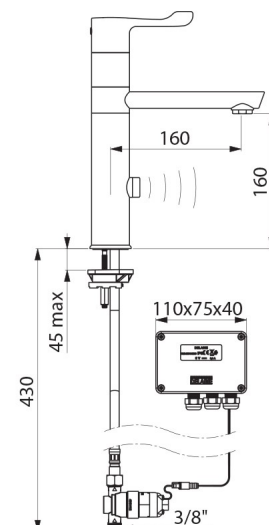

VORTEILE

Hygienespülung gegen
Bakterienwachstum

Infrarotsensor für berührungslose
Auslösung

Hygiene: glatte Innenfl. begrenzen
Keimwachstum

Wassersparnis: dosierte
Wasserabgabe