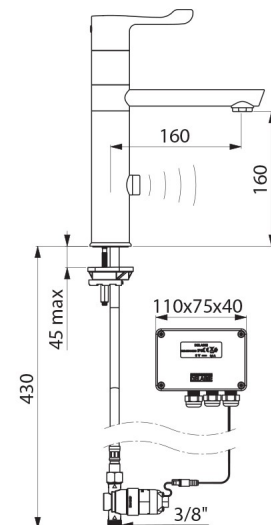

VORTEILE

- Hygienespülung gegen Bakterienwachstum
- Infrarotsensor für berührungslose Auslösung
- Hygiene: glatte Innenfl. begrenzen Keimwachstum
- Wasserersparnis: dosierte Wasserabgabe