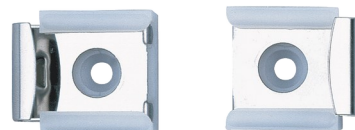

## Spiegelhalter Edelstahl mit Feder

Art. 577

Set mit 4 Spiegelhaltern

### BESCHREIBUNG

Spiegelhalter Edelstahl mit Feder - Art. 577

Spiegelhalter für Wandmontage.  
Set mit 4 Halterungen, davon 2 mit Feder.  
Edelstahl hochglanzpoliert.  
Maße: 8 x 23 x 24,5 mm.  
30 Jahre Garantie.

### VORTEILE

Einfache Montage

### TECHNISCHE DATEN

Spiegelhalter Edelstahl mit Feder - Art. 577

Höhe	23 mm
Tiefe	8 mm
Breite	24,5 mm
Oberfläche	Edelstahl hochglanzpoliert
Garantie	