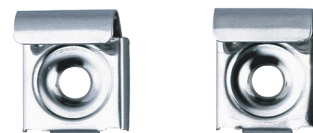

## Spiegelhalter Edelstahl mit Feder

Art. 577

Set mit 4 Spiegelhaltern

### BESCHREIBUNG

Spiegelhalter Edelstahl mit Feder - Art. 577

Spiegelhalter für Wandmontage.  
Set mit 4 Halterungen, davon 2 mit Feder.  
Edelstahl hochglanzpoliert.  
Maße: 8 x 23 x 24,5 mm.  
30 Jahre Garantie.

### TECHNISCHE DATEN

Spiegelhalter Edelstahl mit Feder - Art. 577

Höhe	23 mm
Tiefe	8 mm
Breite	24,5 mm
Oberfläche	Edelstahl hochglanzpoliert
Garantie	