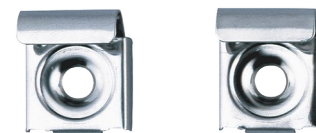

Spiegelhalter Edelstahl mit Feder

Art. 577

Set mit 4 Spiegelhaltern

BESCHREIBUNG

Spiegelhalter Edelstahl mit Feder - Art. 577

Spiegelhalter für Wandmontage.
Set mit 4 Halterungen, davon 2 mit Feder.
Edelstahl hochglanzpoliert.
Maße: 8 x 23 x 24,5 mm.
30 Jahre Garantie.

TECHNISCHE DATEN

Spiegelhalter Edelstahl mit Feder - Art. 577

Höhe	23 mm
Tiefe	8 mm
Breite	24,5 mm
Oberfläche	Edelstahl hochglanzpoliert
Garantie	

VORTEILE

Einfache Montage