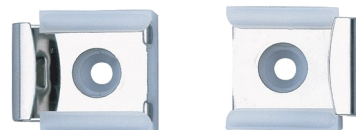

## Spiegelhalter Edelstahl mit Feder

Art. 577

Set mit 4 Spiegelhaltern

### BESCHREIBUNG

Spiegelhalter Edelstahl mit Feder - Art. 577

Spiegelhalter für Wandmontage.  
Set mit 4 Halterungen, davon 2 mit Feder.  
Edelstahl hochglanzpoliert.  
Maße: 8 x 23 x 24,5 mm.  
30 Jahre Garantie.

### TECHNISCHE DATEN

Spiegelhalter Edelstahl mit Feder - Art. 577

Höhe	23 mm
Tiefe	8 mm
Breite	24,5 mm
Oberfläche	Edelstahl hochglanzpoliert
Garantie	