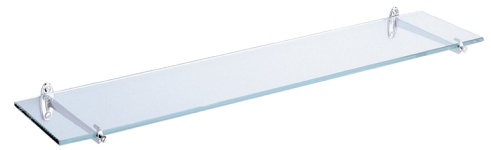

Halterungen für Ablage

Art. 600

Verchromt

BESCHREIBUNG

Halterungen für Ablage - Art. 600

Halterungen für Waschtisch-Ablage mit Tiefe 120 mm.
Zwei verchromte Stützen.
Zur Anbringung einer Ablage für Badezimmer.
Kompatibel mit Glasablage Art. 6555.
Halterungen für Ablage mit 30 Jahren Garantie.

VORTEILE

Einfache Montage

TECHNISCHE DATEN

Halterungen für Ablage - Art. 600

Tiefe	120 mm
Oberfläche	Verchromt
Garantie	