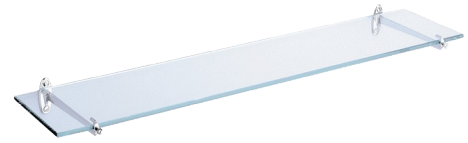

Ablage für Wandmontage

Art. 6555

Glas

BESCHREIBUNG

Ablage für Wandmontage - Art. 6555

Glasablage mit geschliffenen Kanten.

Maße: 120 x 600 mm.

Stärke 6 mm.

Waschtisch-Ablage mit 30 Jahren Garantie.

Mit verchromten Halterungen Art. 600 bestellen.

VORTEILE

Einfache Montage

TECHNISCHE DATEN

Ablage für Wandmontage - Art. 6555

Tiefe	120 mm
Länge	600 mm
Oberfläche	Glas
Garantie	