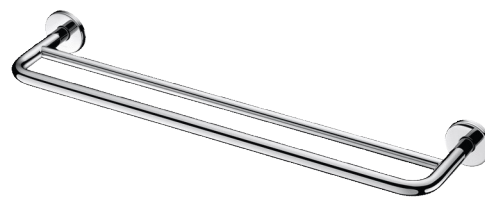

Handtuchhalter

Art. 510790P

Ø 20, 2 Stangen

BESCHREIBUNG

Handtuchhalter - Art. 510790P

Handtuchhalter für Bad.
Design-Handtuchhalter mit 2 Stangen.
Verstärkte Ausführung.
Rohr Ø 20 und Ø 16, Länge 600 mm.
Bakteriostatischer Edelstahl Werkstoff 1.4301 hochglanzpoliert.
Handtuchhalter für Wandmontage mit verdeckten Befestigungen.
30 Jahre Garantie.

VORTEILE

Verstärkte Ausführung mit verdeckten Befestigungen

Bakteriostatischer Edelstahl Werkstoff 1.4301

TECHNISCHE DATEN

Handtuchhalter - Art. 510790P

Tiefe	146 mm
Länge	600 mm
Durchmesser	Ø 20 und Ø 16
Oberfläche	Edelstahl Werkstoff 1.4301 hochglanzpoliert
Normen und Zertifizierungen	
Garantie	