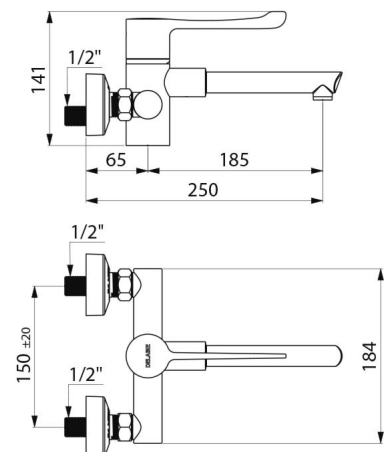

Sequentielle Waschtisch- Thermostatarmatur SECURITHERM für Wandmontage

Art. H9610

Sequentielle Thermostat-Mischbatterie für Wandmontage

BESCHREIBUNG

Sequentielle Waschtisch-Thermostatarmatur SECURITHERM für Wandmontage - Art. H9610

Spültisch-Mischbatterie mit Thermostat SECURITHERM für Wandmontage. Sequentielle Thermostat-Mischbatterie: Öffnen und Schließen über Kalt. Bauweise gewährleistet Schutz vor Rückfließen von Kalt- und Warmwasser. Keine Rückflussverhinderer an den Wasseranschlüssen erforderlich. Mischbatterie für Wandmontage, 1 abnehmbarer Einmalauslauf aus recyclingfähigem Hostaform® L. 125 im Lieferumfang enthalten. Verbrühungsschutz: automatisches Schließen bei Kalt- oder Warmwasserausfall.

Securitouch Abschirmung gegen Verbrühung am Armaturengehäuse. Sequentielle, verkalkungsarme Thermostatkartusche für sequentielle Steuerung von Durchflussmenge und Temperatur.

Temperatureinstellbereich: Kaltwasser bis 40 °C mit festgestelltem Temperaturanschlag bei 40 °C.

Geeignet für thermische und chemische Desinfektionen.

Körper und Auslauf innen glatt und mit minimalem Wasservolumen.

Durchflussmenge reguliert auf 7 l/min.

Körper aus Messing verchromt.

Handkontaktfreie Betätigung durch Hygienehebel L. 146.

Armaturenstichmaß 150 mm, mit S-Anschlüssen STOP/CHECK G 1/2B x G 3/4B speziell konzipiert für die Anforderungen im Gesundheitsbereich.

Thermostat-Mischbatterie besonders geeignet für Gesundheitseinrichtungen, Seniorenheime, Krankenhäuser und Kliniken.

Sequentielle Mischbatterie geeignet für bewegungseingeschränkte Personen.

Mischbatterie mit 30 Jahren Garantie.

TECHNISCHE DATEN