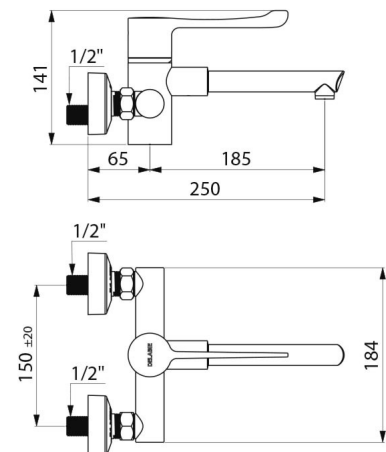

VORTEILE

- Sequentiell: Öffnen/Schließen über Kalt
- Maximale Hygiene: keine Rückflussverhinderer
- Wechsellauslauf: begrenzt Bakterienablagerungen
- SECURITHERM: optimaler Verbrühungsschutz