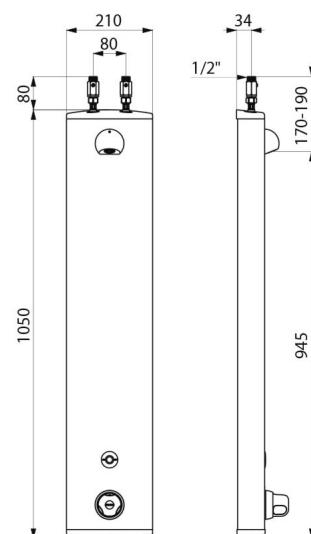

TECHNISCHE DATEN

Duschelement SECURITHERM - Art. 792400

Versorgung	6V-Batterie
Anschluss	G 1/2B
Technologie	Elektronisch
Höhe	1.050 mm
Tiefe	65 mm
Breite	210 mm
Durchflussmenge	6 l/min
Temperaturanschlag	Thermostatgesteuert
Oberfläche	Aluminium
Normen und Zertifizierungen	

VORTEILE

- Maximale Hygiene: berührungslose Auslösung
- Hygienespülung gegen Bakterienwachstum
- Thermostatgesteuerte Temperaturregelung
- Sofortiges Schließen bei Kaltwasserausfall