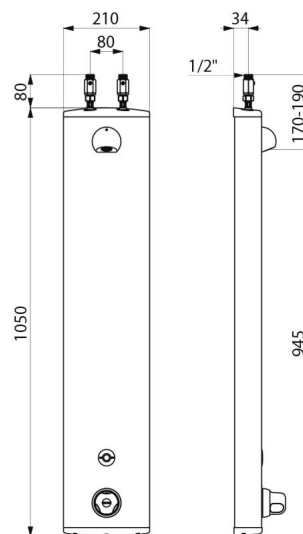

TECHNISCHE DATEN

Duschelement SECURITHERM - Art. 792400

Versorgung	6V-Batterie
Anschluss	G 1/2B
Technologie	Elektronisch
Höhe	1.050 mm
Tiefe	65 mm
Breite	210 mm
Durchflussmenge	6 l/min
Temperaturanschlag	Thermostatgesteuert
Oberfläche	Aluminium
Normen und Zertifizierungen	

VORTEILE

- Maximale Hygiene: berührungslose Auslösung
- Hygienespülung gegen Bakterienwachstum
- Thermostatgesteuerte Temperaturregelung
- Sofortiges Schließen bei Kaltwasserausfall