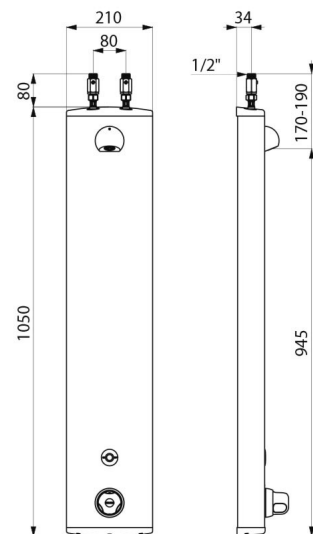

TECHNISCHE DATEN

Duschelement SECURITHERM - Art. 792400

Versorgung	6V-Batterie
Anschluss	G 1/2B
Technologie	Elektronisch
Höhe	1.050 mm
Tiefe	65 mm
Breite	210 mm
Durchflussmenge	6 l/min
Temperaturanschlag	Thermostatgesteuert
Oberfläche	Aluminium
Normen und Zertifizierungen	

VORTEILE

- Maximale Hygiene: berührungslose Auslösung
- Hygienespülung gegen Bakterienwachstum
- Thermostatgesteuerte Temperaturregelung
- Sofortiges Schließen bei Kaltwasserausfall