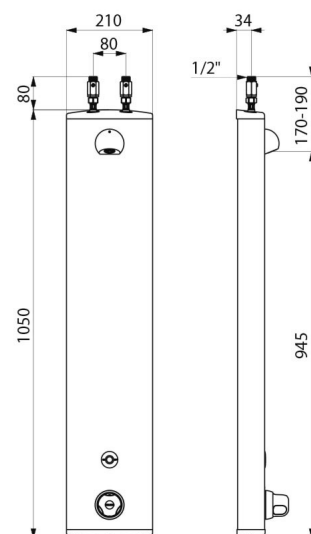

TECHNISCHE DATEN

Duschelement SECURITHERM - Art. 792400

Versorgung	6V-Batterie
Anschluss	G 1/2B
Technologie	Elektronisch
Höhe	1.050 mm
Tiefe	65 mm
Breite	210 mm
Durchflussmenge	6 l/min
Temperaturanschlag	Thermostatgesteuert
Oberfläche	Aluminium
Normen und Zertifizierungen	

VORTEILE

Maximale Hygiene: berührungslose Auslösung

Hygienespülung gegen Bakterienwachstum

Thermostatgesteuerte Temperaturregelung

Sofortiges Schließen bei Kaltwasserausfall