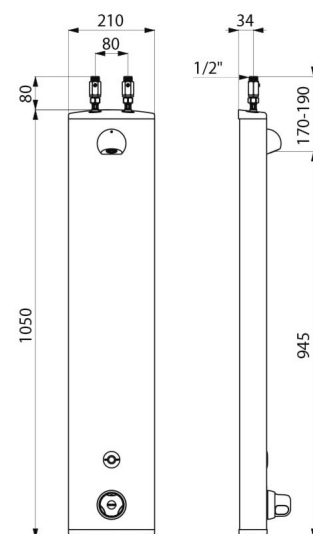

TECHNISCHE DATEN

Duschelement SECURITHERM - Art. 792400

Versorgung	6V-Batterie
Anschluss	G 1/2B
Technologie	Elektronisch
Höhe	1.050 mm
Tiefe	65 mm
Breite	210 mm
Durchflussmenge	6 l/min
Temperaturanschlag	Thermostatgesteuert
Oberfläche	Aluminium
Normen und Zertifizierungen	

VORTEILE

- Maximale Hygiene: berührungslose Auslösung
- Hygienespülung gegen Bakterienwachstum
- Thermostatgesteuerte Temperaturregelung
- Sofortiges Schließen bei Kaltwasserausfall