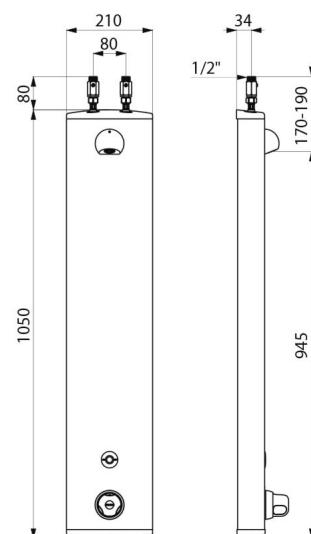

Duschelement SECURITHERM - Art. 792400

Versorgung	6V-Batterie
Anschluss	G 1/2B
Technologie	Elektronisch
Höhe	1.050 mm
Tiefe	65 mm
Breite	210 mm
Durchflussmenge	6 l/min
Temperaturanschlag	Thermostatgesteuert
Oberfläche	Aluminium
Normen und Zertifizierungen	   