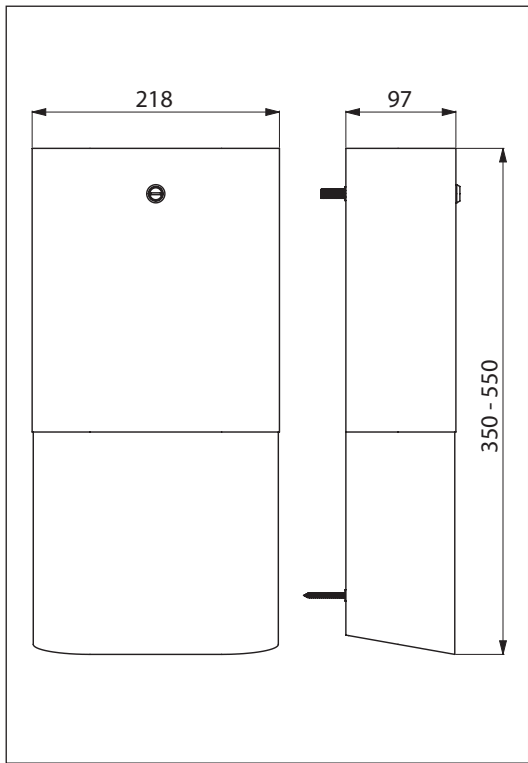

**DELABIE**

**790153**

**NT 790153**

Indice A

**FR** *Rallonge télescopique pour panneau de douche Inox*

**EN** *Telescopic extension for stainless steel shower panel*

**DE** *Gehäuseverlängerung ausziehbar für Duschelemente aus Edelstahl*

**PL** *Obudowa teleskopowa do panelu natryskowego Inox*

**NL** *Telescopisch verlengstuk voor RVS douchepaneel*

**PT** *Extensão telescópica para painel de duche Inox*

FR

**Service Après-Vente:**

**Tél.:** + 33 (0)3 22 60 22 74 - **e-mail:** sav@delabie.fr