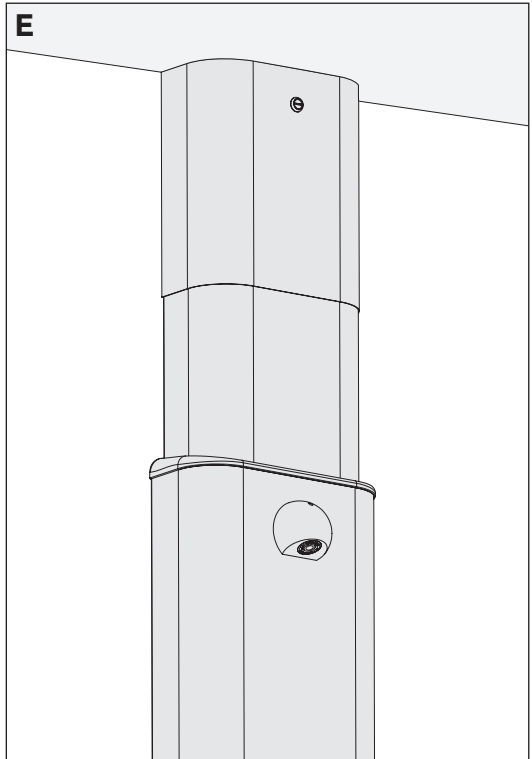

**DELABIE**

**790153**

**NT 790153**

Indice A

**FR** *Rallonge télescopique pour panneau de douche Inox*

**EN** *Telescopic extension for stainless steel shower panel*

**DE** *Gehäuseverlängerung ausziehbar für Duschelemente aus Edelstahl*

**PL** *Obudowa teleskopowa do panelu natryskowego Inox*

**NL** *Telescopisch verlengstuk voor RVS douchepaneel*

**PT** *Extensão telescópica para painel de duche Inox*

FR

**Service Après-Vente:**

**Tél.:** + 33 (0)3 22 60 22 74 - **e-mail:** sav@delabie.fr