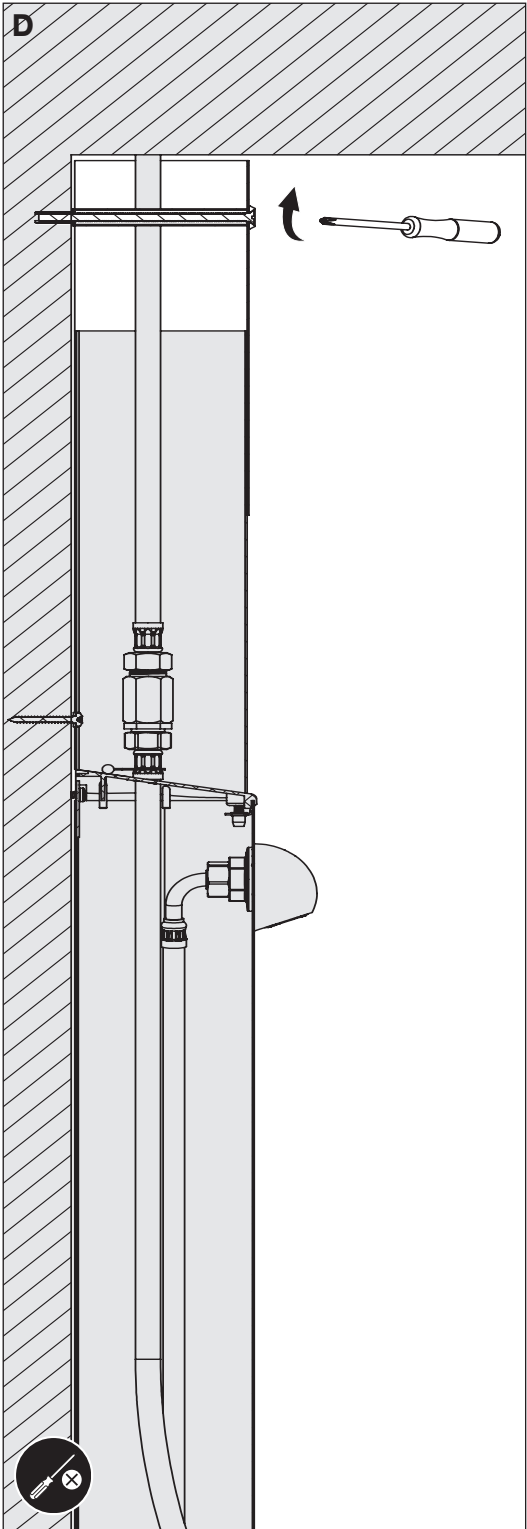

**DELABIE**

**790153**

**NT 790153**

Indice A

**FR** *Rallonge télescopique pour panneau de douche Inox*

**EN** *Telescopic extension for stainless steel shower panel*

**DE** *Gehäuseverlängerung ausziehbar für Duschelemente aus Edelstahl*

**PL** *Obudowa teleskopowa do panelu natryskowego Inox*

**NL** *Telescopisch verlengstuk voor RVS douchepaneel*

**PT** *Extensão telescópica para painel de duche Inox*

FR

**Service Après-Vente:**

**Tél.:** + 33 (0)3 22 60 22 74 - **e-mail:** sav@delabie.fr