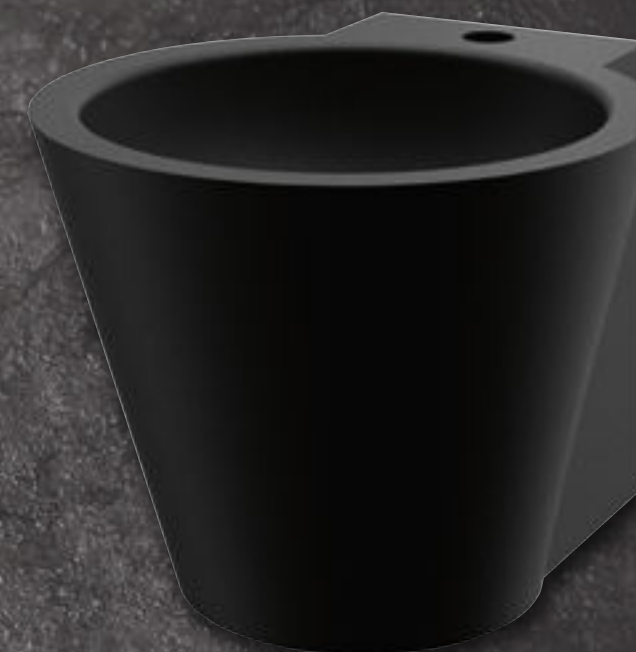

121180BK
Waschtisch MINI BAILA für Wandmontage

EINE RUNDE SACHE

Die Waschtische werden ohne Ablaufventil geliefert, damit der eigene Einrichtungsstil gewählt werden kann: Fügen Sie ein schwarzes Ablaufventil für einen komplett schwarzen Look mit einer schwarzen Armatur hinzu oder wählen Sie ein verchromtes Ablaufventil für einen „Mix & Match“ Look aus schwarz und verchromt in Kombination mit einer verchromten Armatur.

Design:

Unvergängliches Schwarz, vielseitig und zeitlos

Einfache Reinigung:

Antihafteigenschaften von Teflon® oder PTFE

Widerstandsfähig gegenüber intensiver Nutzung:

Aus Edelstahl Werkstoff 1.4301 (bruchfest), Oberfläche Teflon® oder PTFE matt schwarz