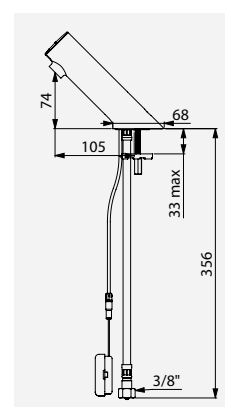

Ventil TEMPOMATIC 5
für Batteriebetrieb
Art. DELABIE: 449106

DELABIE, Hersteller und Spezialist

DELABIE, ein hundertprozentiges Familienunternehmen, wurde 1928 gegründet und ist heute europäischer Marktführer für Sanitärarmaturen und -Ausstattungen für den öffentlich-gewerblichen Bereich. Das Unternehmen bietet ein spezifisches Angebot bestehend aus fünf Produktreihen: Armaturen für den öffentlichen Bereich, Armaturen für Gesundheits- und Pflegeeinrichtungen, Barrierefreiheit und Hygiene-Accessoires, Sanitär-Ausstattung aus Edelstahl und Spezialarmaturen.

DELABIE exportiert mehr als 2.000 Produkte von seinem Produktionsstandort in Frankreich aus in mehr als 90 Länder – ein im internationalen Vergleich beachtlicher Wert.

Die Gruppe hat weltweit neun Filialen: Deutschland, Österreich, Benelux, Vereinigtes Königreich, Spanien, Portugal, Polen, Vereinigte Arabische Emirate (Dubai) und China (Hongkong).

PRESSEKONTAKT

PRESSEARBEIT Sandra Ükermann

Tel.: +49 231 496634-17
Mobil: +49 160 99146480
presse@delabie.de

ANZEIGEN Annabell Mensing

Tel.: +49 231 496634-22
Mobil: +49 171 3525949
presse@delabie.de

DELABIE in den sozialen Medien