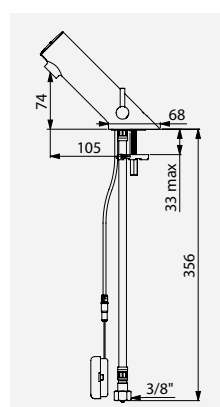

Mischbatterie TEMPOMATIC 5
für Batteriebetrieb
Art. DELABIE: 499106