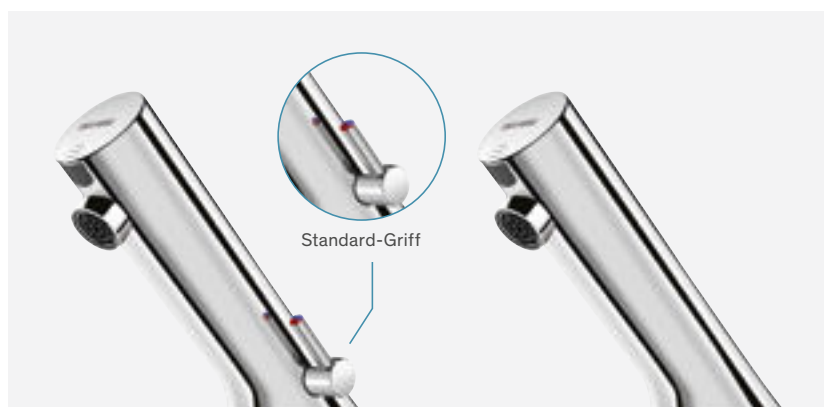

Armatur TEMPOMATIC 5 für Batteriebetrieb 6V-Lithium-Batterien Typ CR 17345

Armatur TEMPOMATIC 5 für Batteriebetrieb
Art. DELABIE: 499106 - 449106