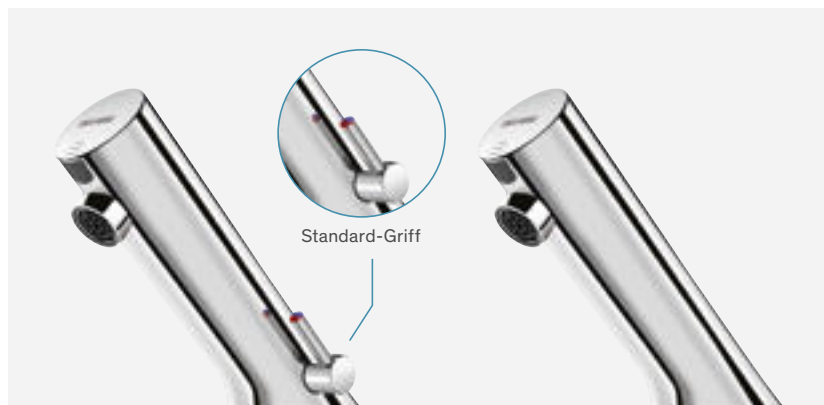

KURZBESCHREIBUNG / ELEKTRONISCHE ARMATUREN TEMPOMATIC 5

Die elektronischen Waschtischarmaturen TEMPOMATIC 5 von DELABIE verbessern die Hygiene im öffentlichen Bereich dank ihrer 100 % handkontaktfreien Betätigung. Ihr vorteilhafter Preis erleichtert die Umstellung von einer manuellen auf eine elektronische Lösung. Durch ihr ergonomisches Design und ihre Benutzerfreundlichkeit sind die Produkte für alle öffentlichen Einrichtungen und alle Benutzer geeignet, auch für bewegungseingeschränkte Personen. Mit einer Wasserersparnis von 90 % und einer großen Wartungsfreundlichkeit vermeidet die TEMPOMATIC 5 Ressourcenverschwendung. 10 Jahre Garantie.

Alle Abbildungen sind auf der Website delabie.de verfügbar, Rubrik „Presse“.

Armatur TEMPOMATIC 5 - für Netzbetrieb 230/6 V

Armatur TEMPOMATIC 5 für Netzbetrieb
Art. DELABIE: 499100 - 449100